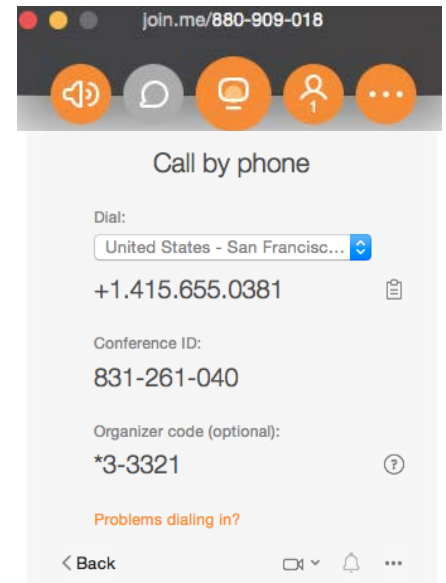

Les forfaits comprennent :

Audioconférences en illimité

- Numéros d'appel depuis plus de 45 pays
- Appels par téléphone ou par ordinateur via VoIP
- Numéros dédiés pouvant être utilisés avec ou sans partage d'écran

Partage d'écran illimité

- Compatible PC et Mac
- Partage de bureau ou de fenêtre
- Aucun téléchargement nécessaire pour les spectateurs
- Jusqu'à 250 participants

Fonctions de réunion

- Annotation et enregistrement
- Changement de présentateur et chat
- Planificateur de réunion
- Liens de réunion personnalisés
- Intégration Salesforce.com
- Disponible en six langues
- Bulles pour tous les participants
- Voir qui parle
- Mise en sourdine individuelle

Vidéoconférence

- Utilisateurs présentés dans des « bulles » vidéo **join.me** en direct
- Fonctionne durant les réunions vidéo comme pendant le partage d'écran
- Disponible avec l'app de bureau et dans le navigateur (Chrome)

Apps de réunion pour mobiles

- Démarrez une réunion et présentez directement depuis un appareil iPhone®, iPad® ou Android
- Démarrez instantanément une réunion depuis votre Apple Watch™
- Phosphorez à fond avec le tableau blanc mobile **join.me**

Sécurité

- Verrouillage de réunion
- Chiffrement TLS sur 128 bits

Collaboration simple et instantanée

- Partagez votre écran en quelques secondes
- Rejoignez les réunions en cliquant sur un simple lien
- Idéal pour les réunions improvisées, les démos et les analyses de projet

Pensé pour les services informatiques

- Déploiement à l'échelle d'une entreprise en une journée
- Commandes d'administration simples à gérer
- Chiffrement TLS sur 128 bits

Adapté à votre budget

- 1/3 du coût de produits concurrents
- Licences d'entreprise abordables
- Facturation simple et fixe

Des questions ? Appelez le +1.877.251.8373 ou consultez help.join.me.

Tous droits réservés, LogMeIn © 2016 | 320 Summer Street, Boston, MA 02210, USA | join.me